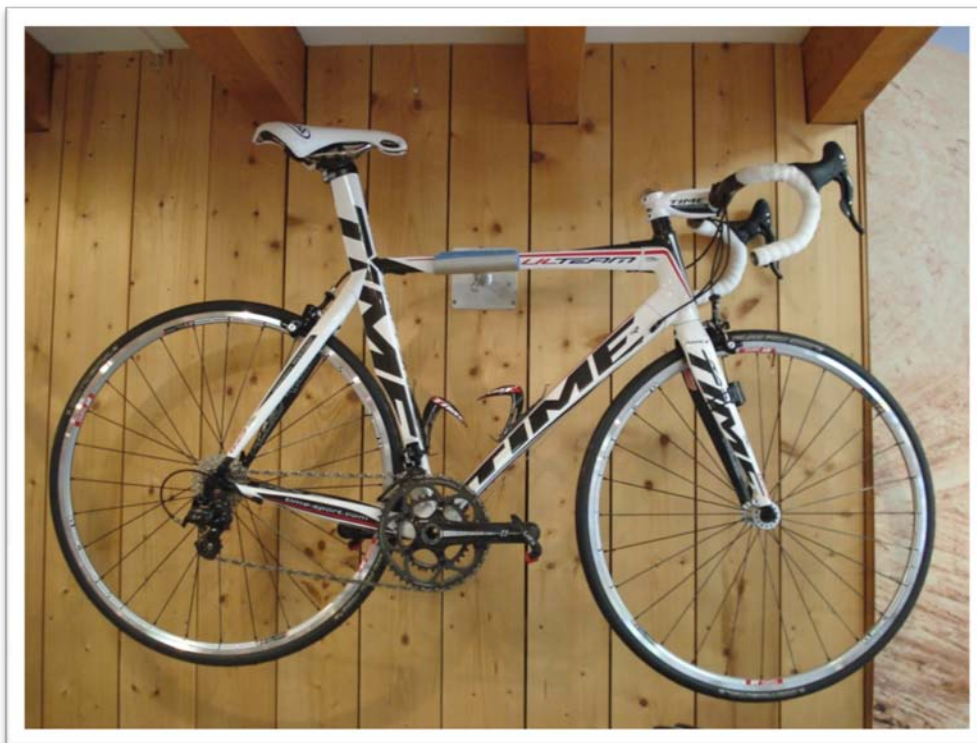

Time RXR Ultime Carbone

Taille : 55 cm
Cadre : Carbone
Groupe : Campagnolo SuperRecord carbon 11 vitesses
Pédalier : Double plateaux compact 50/34
Freins : Campagnolo SuperRecord carbon
Jantes : DT Swiss RR 1450 road racing (modèle exposé)