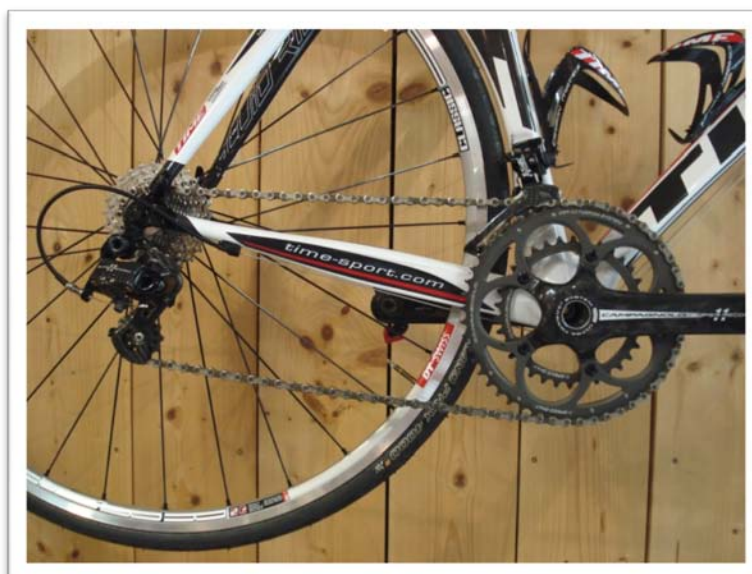

Time RXR Ultime Carbone

Taille : 55 cm
Cadre : Carbone
Groupe : Campagnolo SuperRecord carbon 11 vitesses
Pédalier : Double plateaux compact 50/34
Freins : Campagnolo SuperRecord carbon
Jantes : DT Swiss RR 1450 road racing (modèle exposé)